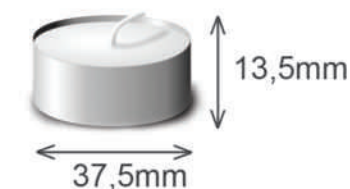

PODGRZEWACZE TEALIGHTS

Economy

Klasyczne podgrzewacze.
Classic tealights.

standard

🔒	9g
🔥	~4h
—	13,5mm x 37,5mm
📦	a`10 x 15 szt./pcs
🔱	3240 op./pcs