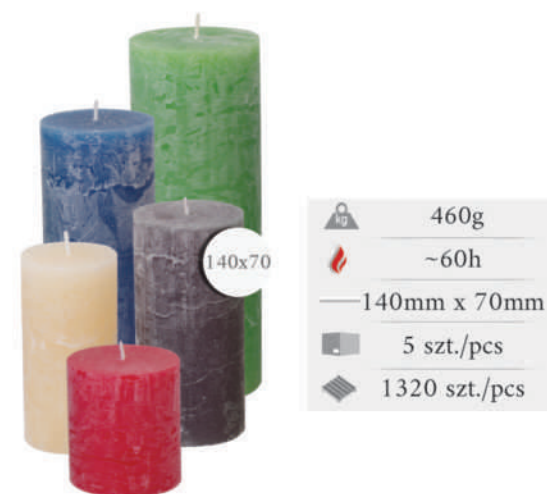

14 ŚWIECA RUSTYKALNA 75 x 70
RUSTIC CANDLE 75 x 70

460g
~60h
140mm x 70mm
5 szt./pcs
1320 szt./pcs

16 ŚWIECA RUSTYKALNA 140 x 70
RUSTIC CANDLE 140 x 70